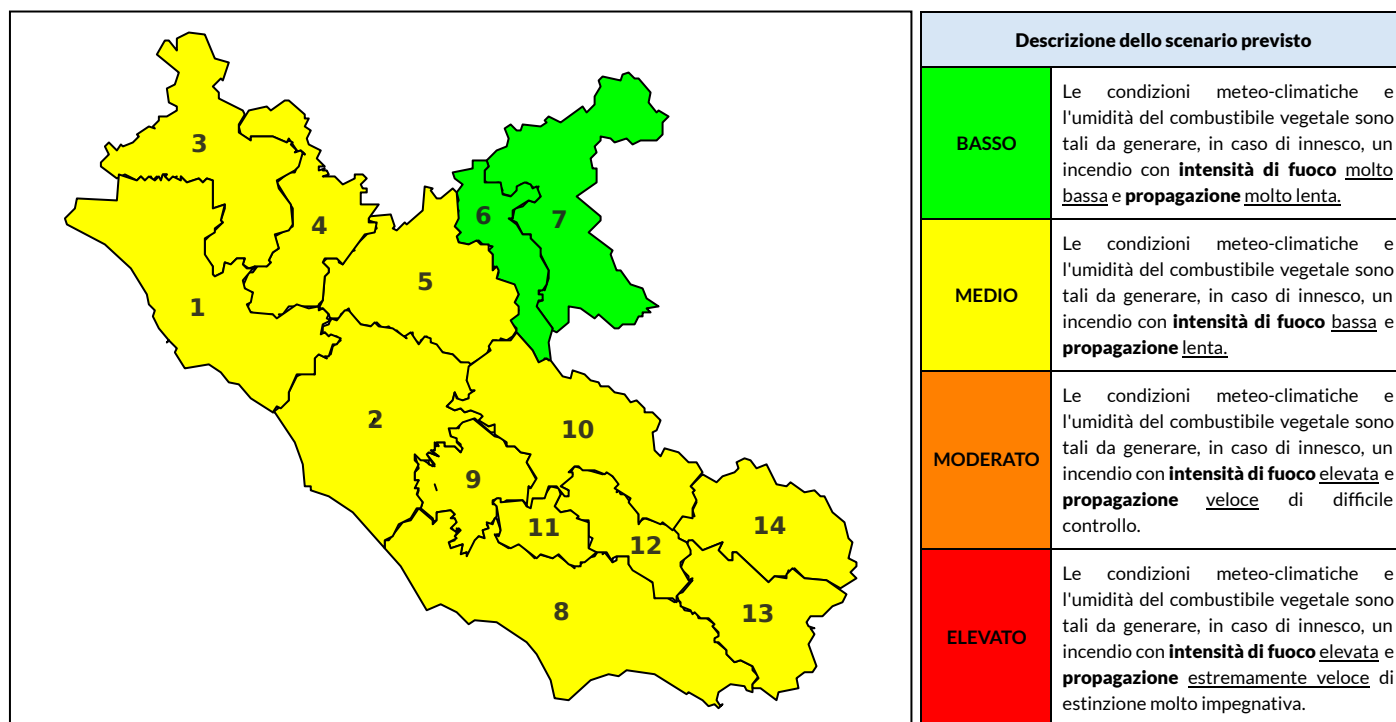

BOLLETTINO DI PERICOLOSITA' DA INCENDI BOSCHIVI

Previsioni per domani 13-9-2022

Livello di pericolosità da incendio boschivo per Zona di Allerta AIB

Bollettino emesso nel periodo della campagna AIB Lazio sulla base del modello previsionale RISICOLazio, sviluppato in collaborazione con Fondazione CIMA, che fornisce un supporto per la valutazione della Pericolosità da incendio boschivo aggregata sulle Zone di Allerta AIB, approvate come parte integrante del Piano AIB Lazio 2020-2022 con DGR n° 270 del 15/05/2020. Il dettaglio della distribuzione dei Comuni nelle Zone AIB è consultabile al link <https://protezionecivile.regione.lazio.it/zone_allerta_aib_comuni/>. Le Norme Comportamentali per la popolazione sono consultabili al link <https://protezionecivile.regione.lazio.it/norme_comportamentali_aib/>.

Zona AIB	1	2	3	4	5	6	7	8	9	10	11	12	13	14
Livello Pericolosità	MEDIO	MEDIO	MEDIO	MEDIO	MEDIO	BASSO	BASSO	MEDIO	MEDIO	MEDIO	MEDIO	MEDIO	MEDIO	MEDIO