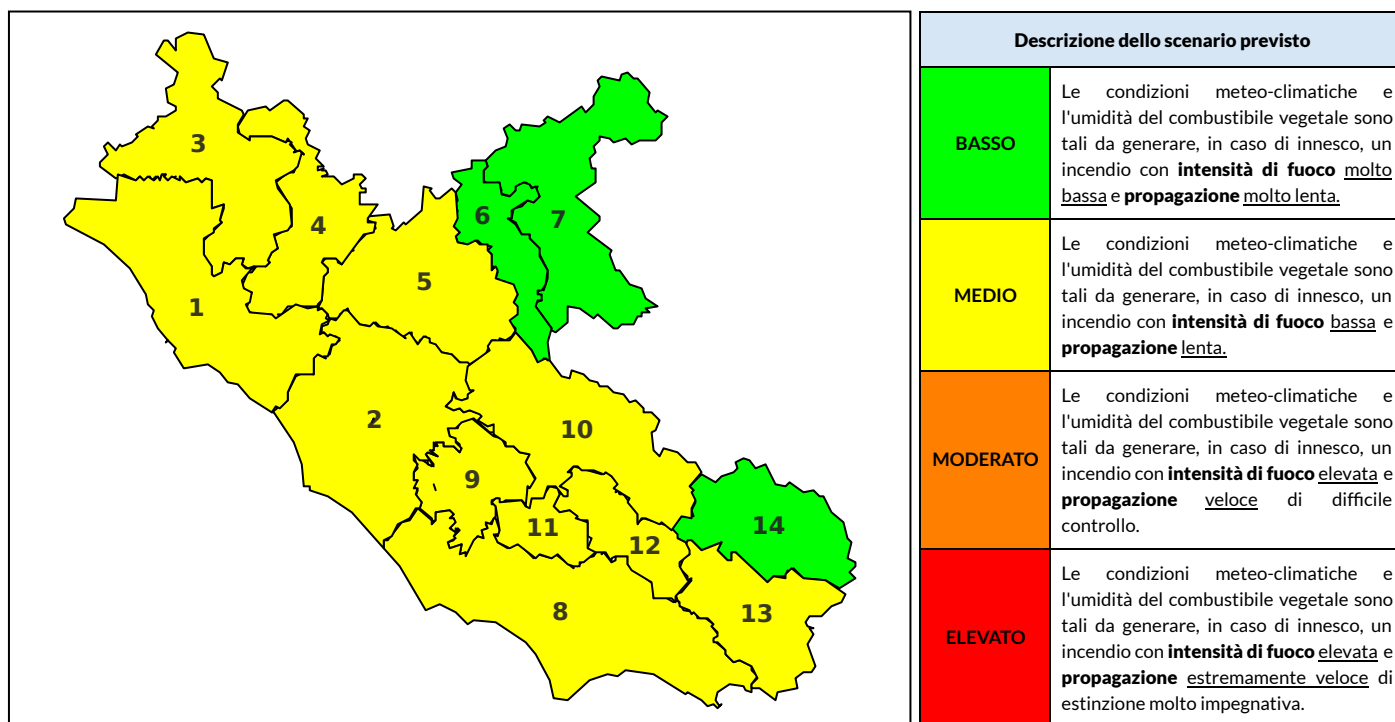

BOLLETTINO DI PERICOLOSITA' DA INCENDI BOSCHIVI

Previsioni per oggi 12-9-2022

Livello di pericolosità da incendio boschivo per Zona di Allerta AIB

Bollettino emesso nel periodo della campagna AIB Lazio sulla base del modello previsionale RISICOLazio, sviluppato in collaborazione con Fondazione CIMA, che fornisce un supporto per la valutazione della Pericolosità da incendio boschivo aggregata sulle Zone di Allerta AIB, approvate come parte integrante del Piano AIB Lazio 2020-2022 con DGR n° 270 del 15/05/2020. Il dettaglio della distribuzione dei Comuni nelle Zone AIB è consultabile al link https://protezionecivile.regione.lazio.it/zone_allerta_aib_comuni/. Le Norme Comportamentali per la popolazione sono consultabili al link https://protezionecivile.regione.lazio.it/norme_comportamentali_aib/.

Zona AIB	1	2	3	4	5	6	7	8	9	10	11	12	13	14
Livello Pericolosità	MEDIO	MEDIO	MEDIO	MEDIO	MEDIO	BASSO	BASSO	MEDIO	MEDIO	MEDIO	MEDIO	MEDIO	MEDIO	BASSO

NOTE

BOLLETTINO DI PERICOLOSITA' DA INCENDI BOSCHIVI

Previsioni per domani 13-9-2022

Livello di pericolosità da incendio boschivo per Zona di Allerta AIB

Bollettino emesso nel periodo della campagna AIB Lazio sulla base del modello previsionale RISICOLazio, sviluppato in collaborazione con Fondazione CIMA, che fornisce un supporto per la valutazione della Pericolosità da incendio boschivo aggregata sulle Zone di Allerta AIB, approvate come parte integrante del Piano AIB Lazio 2020-2022 con DGR n° 270 del 15/05/2020. Il dettaglio della distribuzione dei Comuni nelle Zone AIB è consultabile al link https://protezionecivile.regione.lazio.it/zone_allerta_aib_comuni/. Le Norme Comportamentali per la popolazione sono consultabili al link https://protezionecivile.regione.lazio.it/norme_comportamentali_aib/.

Zona AIB	1	2	3	4	5	6	7	8	9	10	11	12	13	14
Livello Pericolosità	MEDIO	MEDIO	MEDIO	MEDIO	MEDIO	MEDIO	BASSO	MEDIO	MEDIO	MEDIO	MEDIO	MEDIO	MEDIO	MEDIO